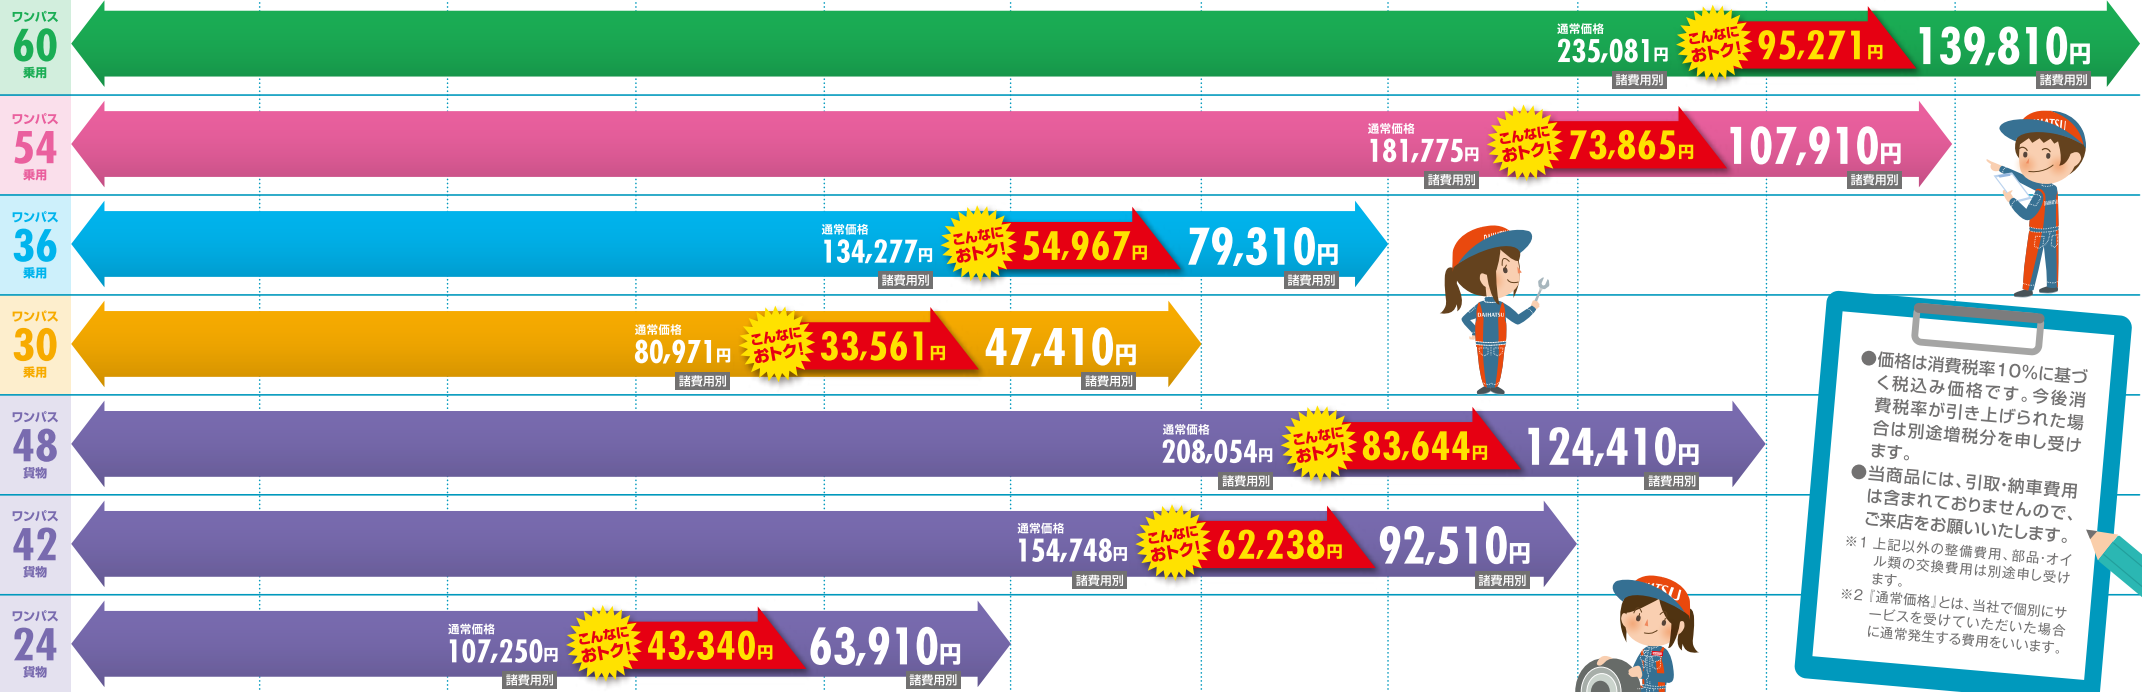

登録後

実施項目(交換)
※1

1か月目	6か月目	12か月目	18か月目	24か月目	30か月目	36か月目	42か月目	48か月目	54か月目	60か月目	
所要時間目安 約30分	所要時間目安 約30分	所要時間目安 約60分	所要時間目安 約30分	所要時間目安 約60分~	所要時間目安 約30分	所要時間目安 約60分~	所要時間目安 約30分	所要時間目安 約60分~	所要時間目安 約30分	所要時間目安 約60分~	
新車1か月無料点検	新車6か月無料点検 貨物 安心6か月点検	法定1年点検(12か月)	安心6か月点検	法定1年点検(12か月) 貨物 車検	安心6か月点検	車検 貨物 法定1年点検(12か月)	安心6か月点検	法定1年点検(12か月) 貨物 車検	安心6か月点検	車検	
▶エンジンオイル ▶オイルフィルター ▶オイルドレンガスケット	▶エンジンオイル ▶オイルドレンガスケット	▶エンジンオイル ▶オイルフィルター ▶オイルドレンガスケット ▶リモコンキー電池 ▶ワイパーゴム(フロント)	▶エンジンオイル ▶オイルドレンガスケット	▶エンジンオイル ▶オイルフィルター ▶オイルドレンガスケット ▶オイルドレンボルト[貨物のみ] ▶リモコンキー電池 ▶ワイパーゴム(フロント) ▶ブレーキオイル[貨物のみ]	▶エンジンオイル ▶オイルドレンガスケット	▶エンジンオイル ▶オイルフィルター ▶オイルドレンガスケット ▶オイルドレンボルト[乗用のみ] ▶リモコンキー電池 ▶ワイパーゴム(フロント) ▶ブレーキオイル[乗用のみ]	▶エンジンオイル ▶オイルドレンガスケット	▶エンジンオイル ▶オイルドレンガスケット ▶オイルドレンボルト[貨物のみ] ▶リモコンキー電池 ▶ワイパーゴム(フロント) ▶ブレーキオイル[貨物のみ]	▶エンジンオイル ▶オイルドレンガスケット	▶エンジンオイル ▶オイルドレンガスケット ▶オイルドレンボルト ▶リモコンキー電池 ▶ワイパーゴム(フロント) ▶ブレーキオイル	▶エンジンオイル ▶オイルフィルター ▶オイルドレンガスケット ▶オイルドレンボルト ▶リモコンキー電池 ▶ワイパーゴム(フロント) ▶ブレーキオイル
特別価格 3,410円 通常価格*2 6,446円	特別価格 乗用 1,650円 貨物 7,425円 通常価格*2 乗用 4,301円 貨物 12,386円	特別価格 13,750円 通常価格*2 22,726円	特別価格 7,425円 通常価格*2 12,386円	特別価格 乗用 13,750円 貨物 31,900円 通常価格*2 乗用 22,726円 貨物 53,306円	特別価格 7,425円 通常価格*2 12,386円	特別価格 乗用 31,900円 貨物 13,750円 通常価格*2 乗用 53,306円 貨物 22,726円	特別価格 7,425円 通常価格*2 12,386円	特別価格 乗用 13,750円 貨物 31,900円 通常価格*2 乗用 22,726円 貨物 53,306円	特別価格 7,425円 通常価格*2 12,386円	特別価格 31,900円 通常価格*2 53,306円	

●価格は消費税率10%に基づく税込み価格です。今後消費税率が引き上げられた場合は別途増税分を申し受けます。

●当商品には、引取・納車費用は含まれておりませんので、ご来店をお願いいたします。

※1 上記以外の整備費用、部品・オイル類の交換費用は別途申し受けます。

※2 「通常価格」とは、当社で個別にサービスを受けていただいた場合に通常発生する費用をいいます。

さらに
うれしい会員特典

ワンダフルパスポート期間中のみ有効
※ワンダフルパスポート会員特典の内容については、予告なく変更させていただく場合がございます。予めご了承ください。

実施項目以外の
有償整備及び部品・用品は
(但し事故修理は除く)

60-54 **10%** 割引
48-42-36-30-24 **5%** 割引

エンジンオイル交換
CVTF交換、ATF交換は
(工賃込)

20% 割引