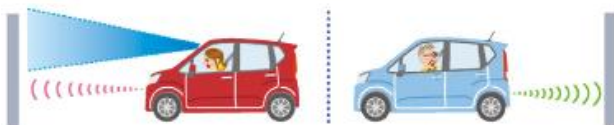

DAIHATSU 茨城ダイハツ販売

スマアシ点検について

ダイハツ独自の診断機を車両のコンピュータと接続して見た目ではわからないスマアシ内部のシステムや各コンピュータの異常などをしっかりチェック！

スマアシスキャン

カメラ、レーザーレーダー、ソナーに加え、ブレーキエンジンなど各システムの異常の有無を診断します。

外観点検

カメラ、レーザーレーダー、ソナー周辺の汚れ、破損状態を点検します。

スマアシ簡易チェック

スマアシの“視力”をチェックします。車両前後に障害部を設置し、スマアシが認識できるか点検します。

その他にも、スマアシの作動履歴も確認できてとっても安心♡