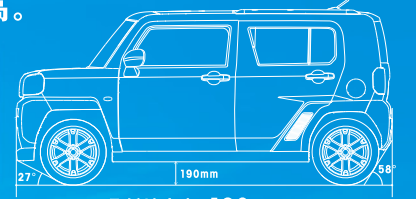

# ジブン、オープン! 青空SUV 新型 タフト 誕生

NEW TAFT タフト G <2WD・CVT・660cc>  
 車両本体税込価格 1,485,000円

スマアシ  
 デイライトアシスト

ワンダフルクレジット  
 残債ゼロ  
 おすすり  
 月々6,900円! (×49回)

お支払い例【5年コース(20年8月支払い開始)】●割賦元金/1,385,000円●頭金/100,000円  
 ●初回/11,498円●ボーナス月(12月・7月)×10回/70,500円●最終回支払額/472,000円  
 ●割賦販売合計額/1,626,598円 ※登録諸費用、オプション等は別途申し受けます。 ※最終回のお支払い時に、車両状態によっては、お客様負担が別途発生する場合がございます。

特別低金利 2.9%  
 2020年9月30日まで

高い走行性能とアウトドアでも安心な最低地上高。

最低地上高: 190mm  
 アプローチアングル: 27° ディパーチャーアングル: 58°