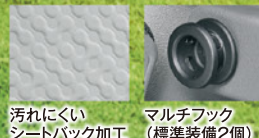

汚れにくいシートバック加工
マルチフック (標準装備2個)