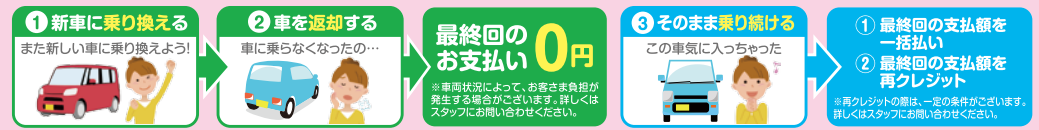

ワンダフルクレジット | 今なら1.5%低金利キャンペーン実施中

うれしい買い方ご提案。ダイハツの残価設定クレジット。

ワンダフルクレジットとは？ 5年後の下取り額をあらかじめ決めておき、残りの金額を60回に分割！

5年後どうなるの？ 最終回(61回目)のお支払いを3つのパターンから選択していただけます。

ワンダフルクレジット ※1

特別低金利

1.5% (軽乗用車の場合(タフト除く))

1.9% (ロッキー・トール・ブーン限定)

●金利は車種によって異なります。●2020年9月30日受注分まで
※1: 特別低金利は、市場金利の変動により予告なく変更する場合がございますのでご了承ください。

新タント

なら

NEW

タント X "スペシャル" <2WD・CVT・660cc>

車両本体税込価格 1,408,000円

スマアシ III

特別低金利 1.5%