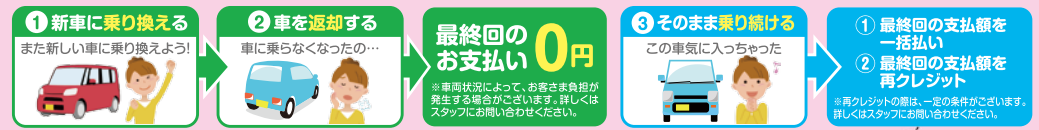

ワンダフルクレジット | 今なら1.5%低金利キャンペーン実施中

うれしい買い方ご提案。ダイハツの残価設定クレジット。

ワンダフルクレジットとは？ 5年後の下取り額をあらかじめ決めておき、残りの金額を60回に分割！

5年後どうなるの？ 最終回(61回目)のお支払いを3つのパターンから選択していただけます。

ワンダフルクレジット ※1

特別低金利

1.5% (軽乗用車の場合(タフト除く))

1.9% (ロッキー・トール・ブーン限定)

●金利は車種によって異なります。●2020年9月30日受注分まで
※1: 特別低金利は、市場金利の変動により予告なく変更する場合がございますのでご了承ください。

新タント

なら

タント X “スペシャル” <2WD・CVT・660cc>

車両本体税込価格 1,408,000円

スマアシ III

特別低金利 1.5%

ワンダフルクレジット 月々6,900円! (×49回)