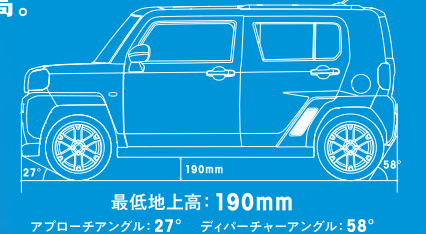

大きなものが積める! 簡単操作で自在にアレンジ
完全フラットスタイル

高い走行性能とアウトドアでも
安心な最低地上高。

最低地上高: 190mm
アブローチング角: 27° ディバーチング角: 58°

CHOICE YOUR COLOR

シャイニングホワイトパール★ プライムシルバーメタリック プラックマイメタリック※1
※写真はイメージです。★はメーカーオプションで22,000円高(消費税込) ※1 Gターボ、Gのみ選択可能。