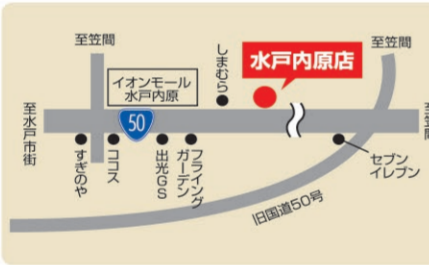

47万円
H23年 タントXスペシャル

67万円
H22年 アドレニウォンカスタム ターボRS

79万円
H27年 タントL SA

93万円
H27年 タント X

113万円
H27年 タントカスタムRS トップエディション SA

119万円
H26年 ウェイク X SA

131万円
H28年 タントカスタムRS トップエディション S AII

土浦店

土浦市東並木3319-1
TEL.029 (822)2811