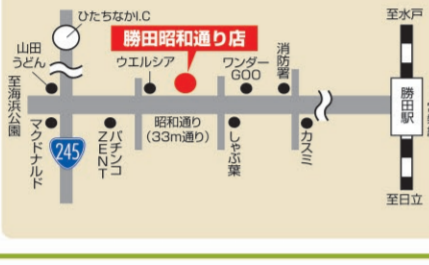

43万円
H21年 タントワンダフルセレクション

57万円
H25年 ムーヴL

107万円
H28年 ムーヴカスタム X S AII

109万円
R1年 ムーヴXリミテッド S AIII

138万円
R1年 ムーヴキャンバス Gメイクアップリミテッド S AIII

148万円
H29年 タントカスタムRS トップエディション S AIII

156万円
R1年 タントカスタム X

水戸本店

水戸市笠原町1475-1
TEL.029 (243)1095