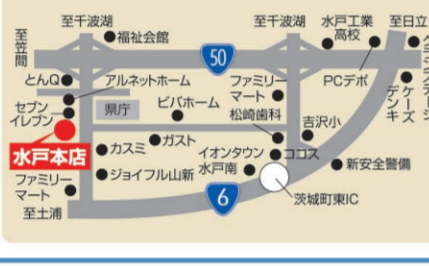

56万円
H24年 ムーヴカスタム X

75万円
H30年 ミライースL S AIII

95万円
H26年 タント X スマートセレクション SA

99万円
H27年 ムーヴカスタムRS ハイパー

112万円
R1年 キャストスタイル Xリミテッド S AIII

126万円
H29年 ムーヴキャンバス Xリミテッドメイクアップ SAII

137万円
R1年 タント X+パノラマパーキング

水戸内原店

水戸市内原1-163
TEL.029 (353)7801