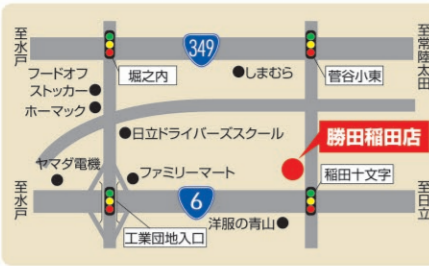

勝田稲田店

ひたちなか市稲田967-1
TEL.029 (219)5716

45万円
H22年 タントXスペシャル

51万円
H28年 プリン1000cc GL

80万円
R1年 ミライースLSAIII

93万円
H27年 タントX S AII

99万円
H27年 ムーヴカスタムRS ハイパー

130万円
H30年 ムーヴカスタム Xリミテッド S AIII

75万円
H29年 ハイゼットカーゴ クルーズ

日立北店

日立市田尻町5-7-1
TEL.0294 (44)7781